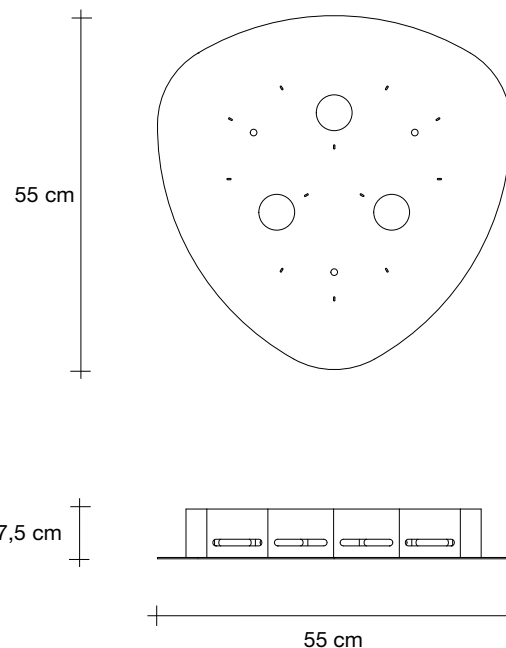

4
3

2,4
1,7

50cm x 50cm x 25cm
50cm x 50cm x 25cm

Angel Falls, Cast down, *Earth.*

design Nigel Coates
terzani.com

TERZANI
LA LUCE PENSATA

Type |
Suspension (12 angels)

Materials |
Clear

9
6

6,5
2,5

67cm x 67cm x 23cm
67cm x 67cm x 30cm

Angel Falls, Cast down, *Earth.*

design Nigel Coates
terzani.com

Type |
Suspension (18 angels)

Materials |
Clear

Finishes | Code

10
10

7
7

77cm x 77cm x 30cm
67cm x 67cm x 23cm

Angel Falls, Cast down, *Earth.*

design Nigel Coates
terzani.com

Type |
Suspension (36 angels)

Materials |
Clear

Finishes | Code

19
16

15
10

130cm x 21cm x 85cm
83cm x 80cm x 43,5cm